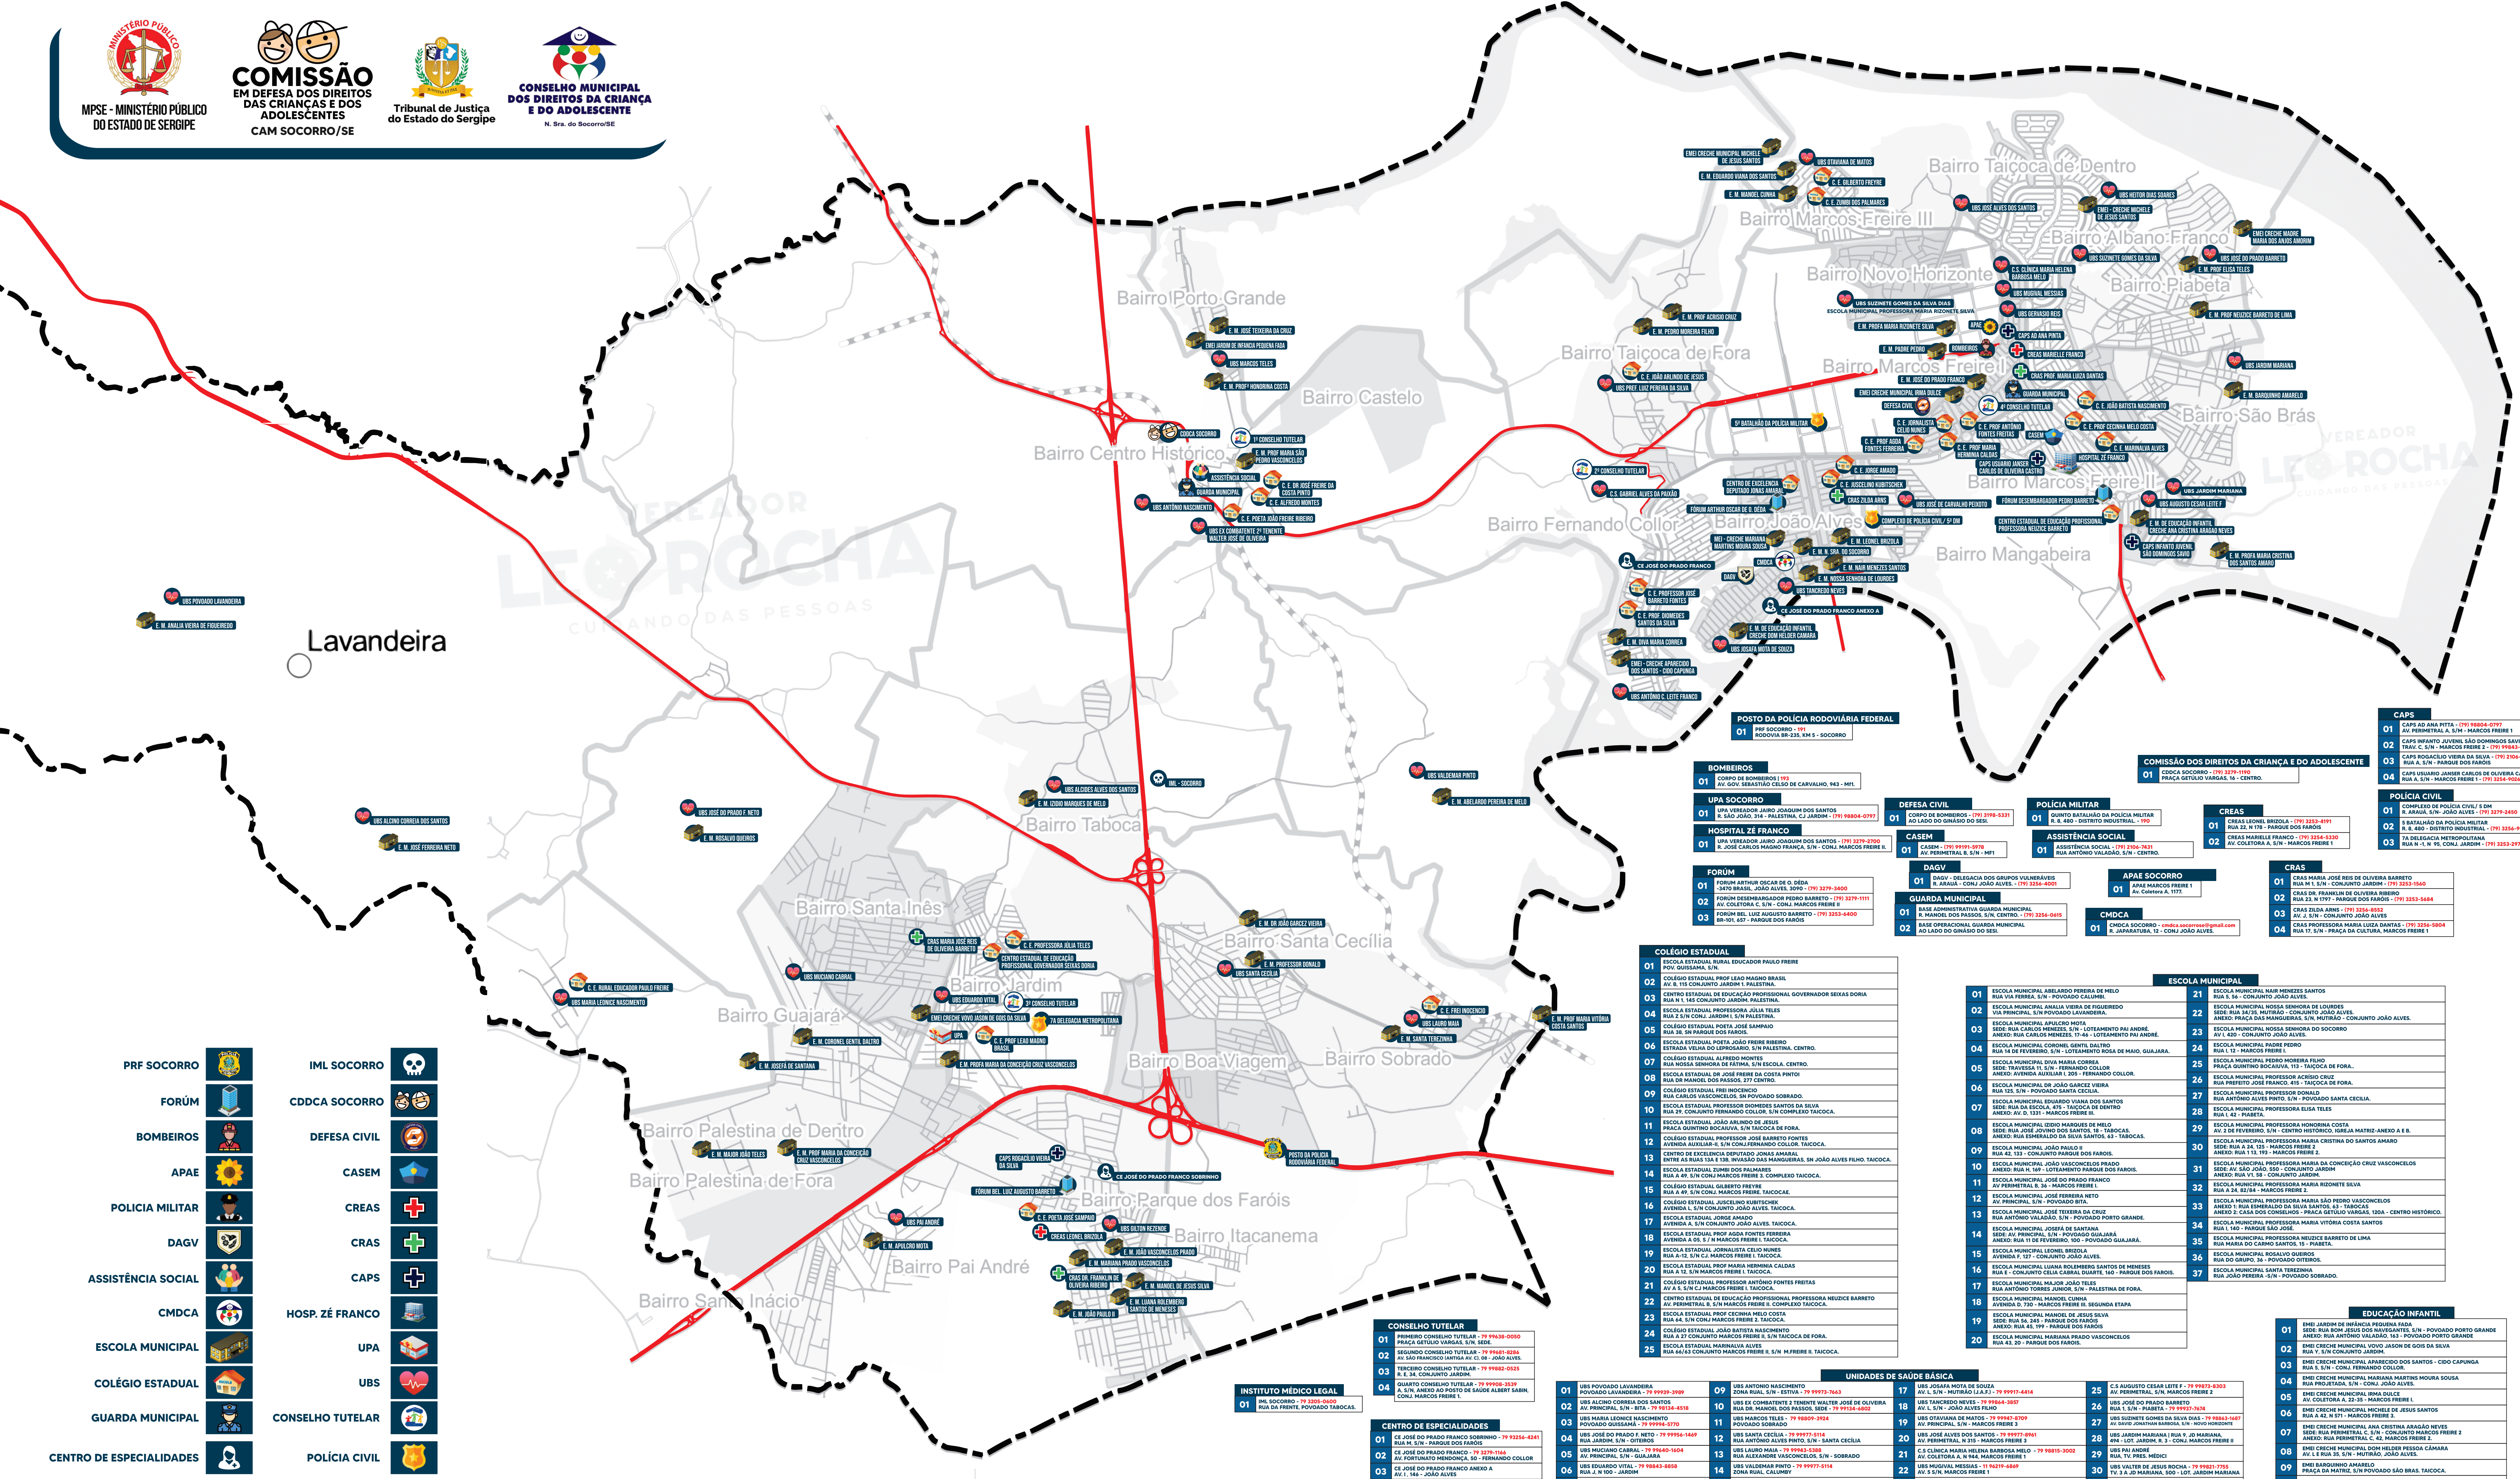

SISTEMA DE GARANTIAS

N. SRA. DO SOCORRO/SE

MPSE - MINISTÉRIO PÚBLICO DO ESTADO DE SERGIPE

COMISSÃO EM DEFESA DOS DIREITOS DAS CRIANÇAS E DOS ADOLESCENTES CAM SOCORRO/SE

Tribunal de Justiça do Estado de Sergipe

CONSELHO MUNICIPAL DOS DIREITOS DA CRIANÇA E DO ADOLESCENTE N. Sra. do Socorro/SE

- PRF SOCORRO
- FORUM
- BOMBEIROS
- APAE
- POLICIA MILITAR
- DAGV
- ASSISTÊNCIA SOCIAL
- CMDCA
- ESCOLA MUNICIPAL
- COLÉGIO ESTADUAL
- GUARDA MUNICIPAL
- CENTRO DE ESPECIALIDADES
- IML SOCORRO
- CDCCA SOCORRO
- DEFESA CIVIL
- CASEM
- CREAS
- CRAS
- CAPS
- HOSP. ZÉ FRANCO
- UPA
- UBS
- CONSELHO TUTELAR
- POLICIA CIVIL

- POSTO DA POLÍCIA RODOVIÁRIA FEDERAL**
- BOMBEIROS**
- UPA SOCORRO**
- HOSPITAL ZÉ FRANCO**
- FORUM**
- DEFESA CIVIL**
- CASEM**
- DAGV**
- GUARDA MUNICIPAL**
- POLICIA MILITAR**
- ASSISTÊNCIA SOCIAL**
- APAE SOCORRO**
- CMDCA**
- CRAS**
- CAPS**
- COMISSÃO DOS DIREITOS DA CRIANÇA E DO ADOLESCENTE**

- COLÉGIO ESTADUAL**
- ESCOLA MUNICIPAL**
- UNIDADES DE SAÚDE BÁSICA**
- CONSELHO TUTELAR**
- CENTRO DE ESPECIALIDADES**
- ESCOLA MUNICIPAL**
- EDUCAÇÃO INFANTIL**